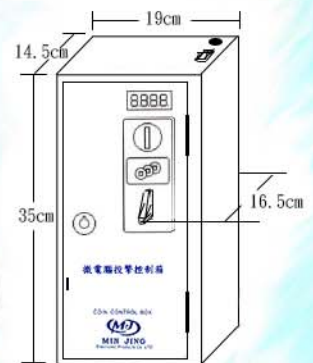

## 使用電源：

AC110V 60Hz (AC220V另訂)  
接點負載：500W (5A)

**可正面壁掛  
防盜警報**

## 適用於

電腦業、網咖、洗車業、卡拉OK、自助洗衣、烘衣、棒球、高爾夫練習場、撞球場、運動場地燈光計時、按摩椅、電視遊樂器、各類充電站等等

鐵箱外型尺寸

可多台並排使用，方便管理

鐵箱尺寸：高35cm × 寬19cm × 深14.5cm