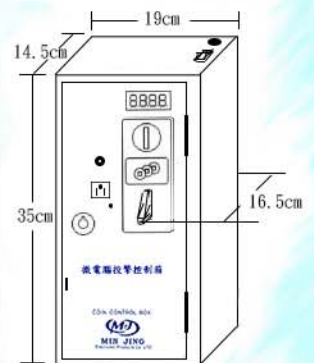

安裝超簡單  
插上就能用

插上電源 馬上營業

不需改裝 便利快速

可限制最大負載 避免一機多充

可多台並排使用，方便管理 鐵箱尺寸：高35cm×寬19cm×深14.5cm

充電設備專用  
可正面壁掛  
防盜警報

適用於

各種充電設備及充電站

鐵箱外型尺寸

銘匠資訊有限公司 版權所有  
Min Jing Information Co., Ltd. All Rights Reserved.

銘匠資訊有限公司

MIN JING INFORMATION CO., LTD.

嘉義市和平路201號 www.mgc.com.tw

TEL: (05)2258197 FAX: (05)2258175