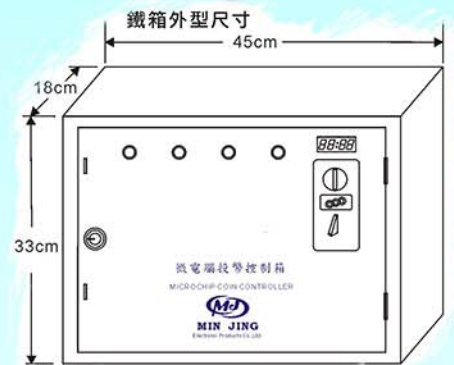

使用電源：

AC110V 60Hz (AC220V另訂)
單組接點負載：500W (5A)

適用於

各種洗車設備及時間控制

**可正面壁掛
防盜警報**

銘匠資訊有限公司

鐵箱尺寸：高33cm×寬45cm×深18cm

銘匠資訊有限公司