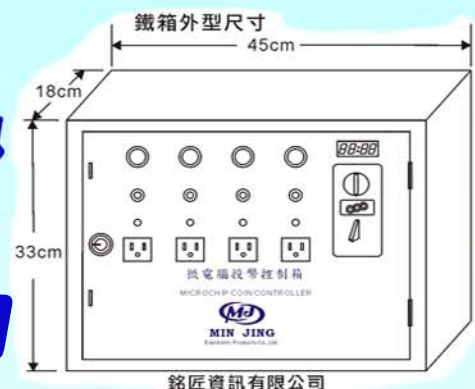

數位式智慧型 投幣自動計時器

四合一充電型 MG401

產品特色：

- 可設定投幣數1~99枚(如設定3個硬幣啟動,投幣時會顯示幣值,可連續投幣)
- 計控時間設定 1分~60小時,累計時間可達100小時
- 4位數LED 0.5英寸顯示器,超過1小時可顯示時與分
- 可提示警告,時間終了前3分鐘1分鐘,10秒,讀秒並響鈴警示
- 可選購多幣別或比對式(代幣或外幣可用)投幣器
- 內含不歸零計數器,方便查帳
- 具簡易防盜,開啟面板時蜂鳴警示及可自行加掛鎖頭功能
- 有4組設備可選擇使用

適用於
各種充電設備及充電站

使用電源：
AC110V 60Hz (AC220V另訂)
單組接點負載：700W

可限制最大負載 避免一機多充 可正面壁掛
防盜警報
充電設備專用

鐵箱尺寸：高33cm×寬45cm×深18cm

銘匠資訊有限公司

MIN JING INFORMATION CO., LTD.

嘉義市和平路201號 www.mgc.com.tw

TEL: (05)2258197 FAX: (05)2258175